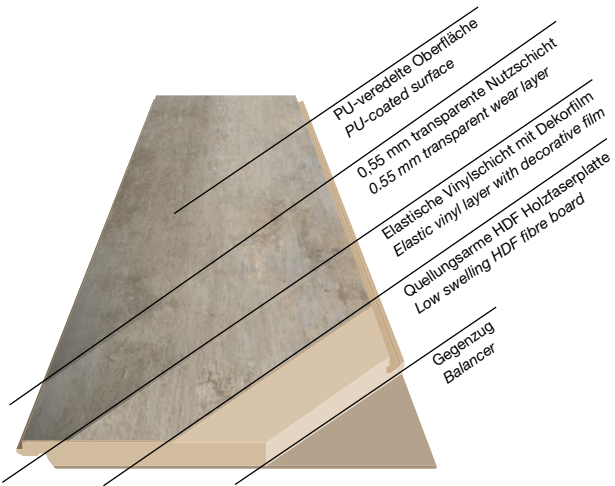

SPC

	<p>30 YEARS KAINDL GUARANTEE</p>	<p>Pak: 11 Stk./1,95 m²/18,2 kg Pal: 36 Pak./70,09 m²/691,3 kg Pac: 11 pcs./20.96 sq ft /40.2 lbs Pallet: 36 pac./754.47 sq ft/1524.0 lbs</p>
--	---	--

RVC

	<p>30 YEARS KAINDL GUARANTEE</p>	<p>Pak: 11 Stk./2,70 m²/13,0 kg Pal: 60 Pak./162,2 m²/880 kg Pac: 11 pcs./29.10 sq ft /28.7 lbs Pallet: 60 pac./1745.94 sq ft/1940.1 lbs</p>
--	---	---

Aufbau | Product Construction

SOLID

HDF

SOLID PRO

SPC

SOLID PRO

RVC

Sockelleisten | *Skirting Boards*